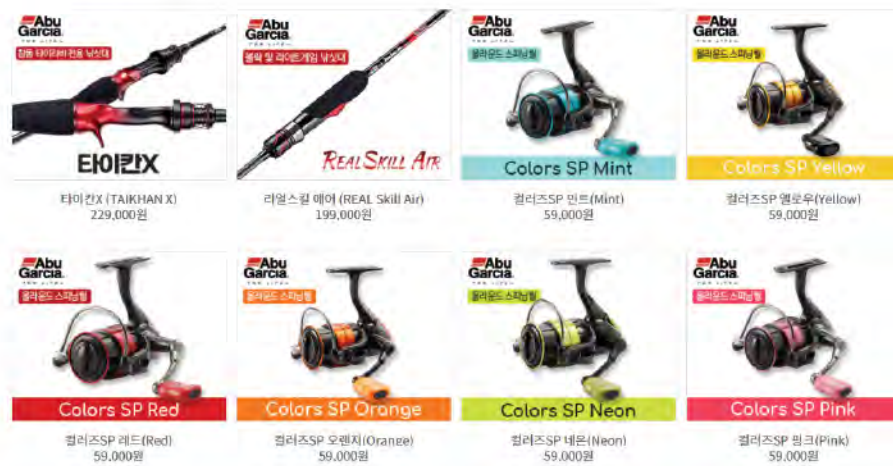

낚시줄

낚시줄을 자를 때는 가위 등을 사용하십시오. 손이나 이모 자르면 상처를 입을 수 있습니다. 낚시줄은 낚시터에 버리지 말고, 수거하신 후 쓰레기봉투에 버려주시기 바랍니다.

새롭게 바뀐 퓨어피싱 홈페이지 알아보기

출시예정인
신제품을
미리보재!

첫 번째 퓨어피싱 홈페이지를 접속한 후, 메인화면에서 출시예정 제품 탭을 클릭합니다.

두 번째 다음 달을 클릭합니다.

2021년 01월