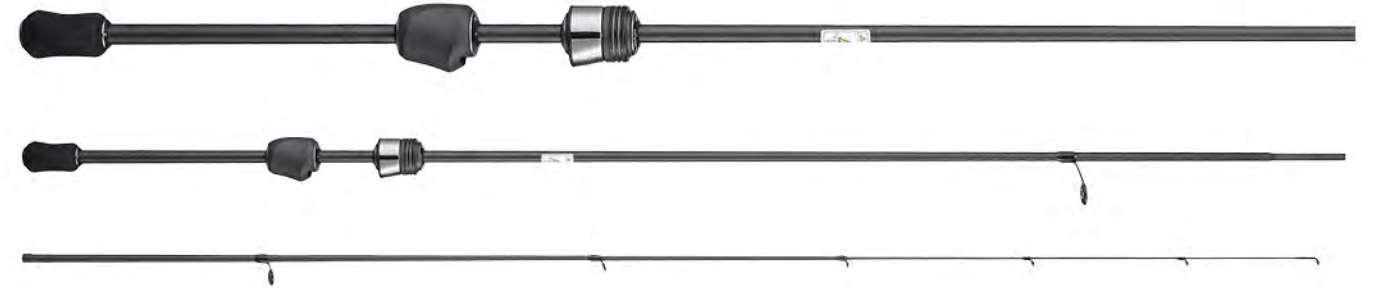

아부 역사상 최경량 27g의 전갱이/블락 라이트게임 낚시대 등장

- ERFS-46Pro-ST ▶ 초경량 27g의 무게에 4'6"길이를 최대한 활용한 슬로우 테이퍼 모델. 전갱이 낚시에 특화.
- ERFS-51Pro-FS ▶ 31g의 경량을 기반으로 한 근점 낚시에서의 최강 멀티 모델. 전갱이 및 블락 낚시를 모두 즐길 수 있는 스텝 게임용.
- ERFS-60Pro-FS ▶ 39g의 무게로 0.4g 전후의 초경량 지그헤드도 쉽게 캐스팅할 수 있는 올라운드 모델. 전갱이 등 라이트게임을 즐길 수 있으며, 특히나 블락 낚시에서 더 많은 위력을 보여주는 모델.