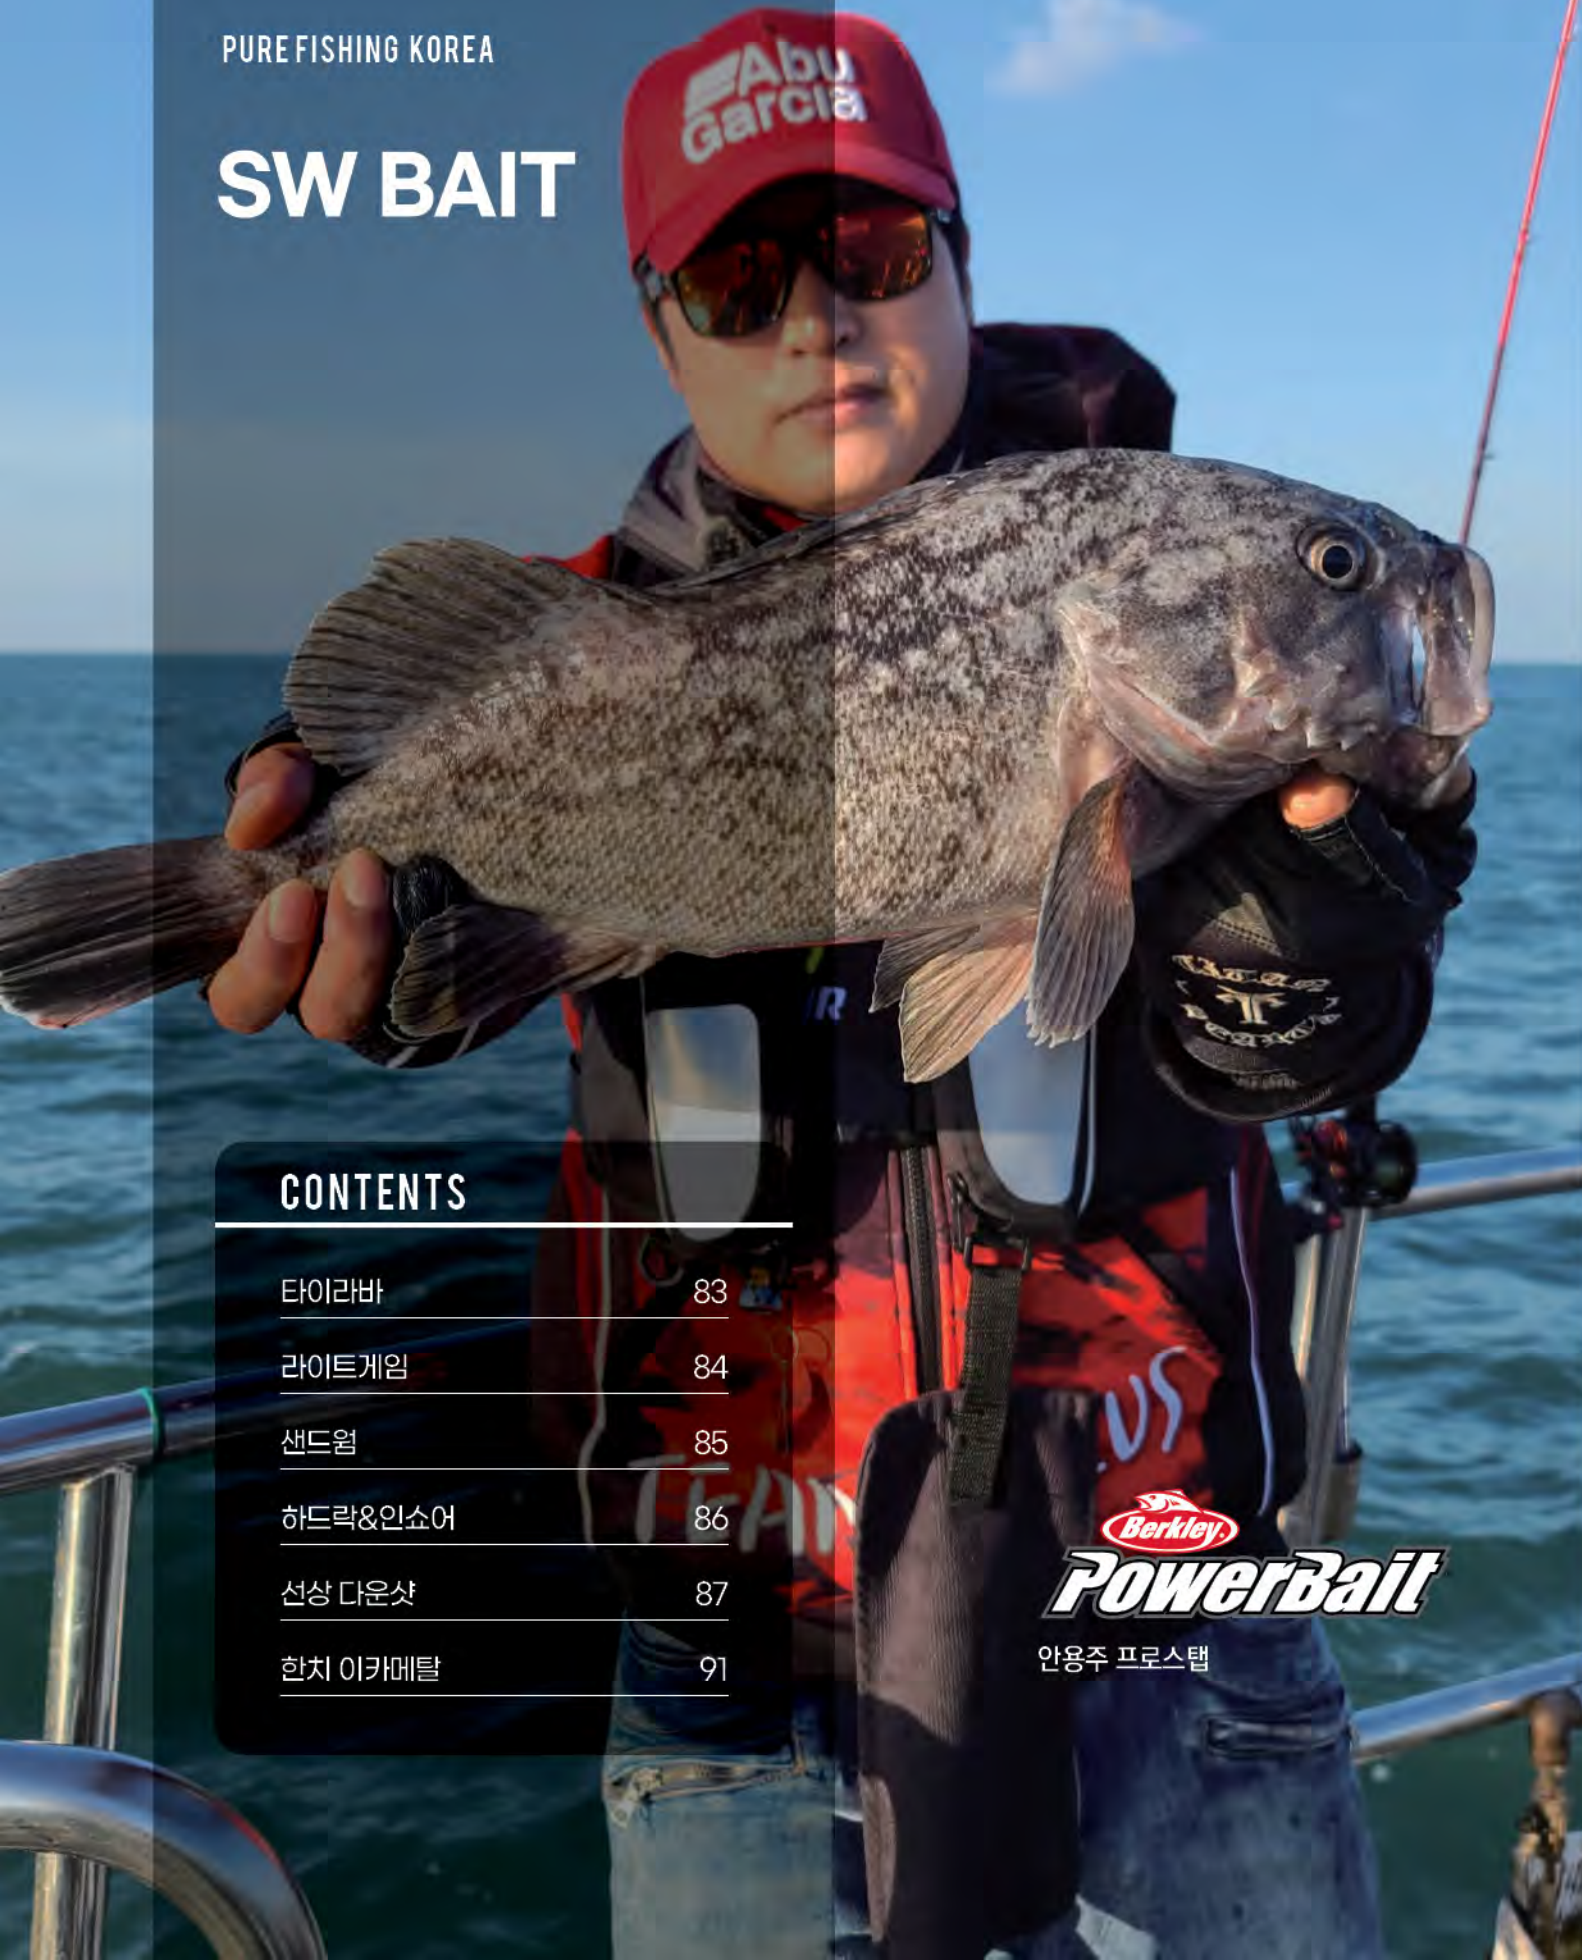

PURE FISHING KOREA

SW BAIT