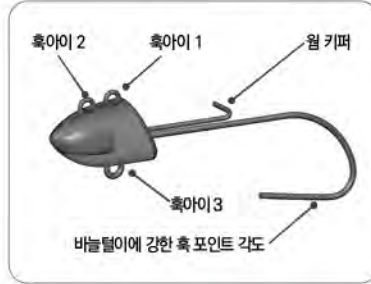

타치 지그 | Tachi Jig NEW

갈치 풀치에 딱 맞는 전용 지그헤드의 등장! 3개의 라인아이, 베이트 이탈방지 기능이 추가되어 손실을 최소화

TCJG 주문단위 : 10개
3~7g/4pcs 6,000원
9~13g/3pcs