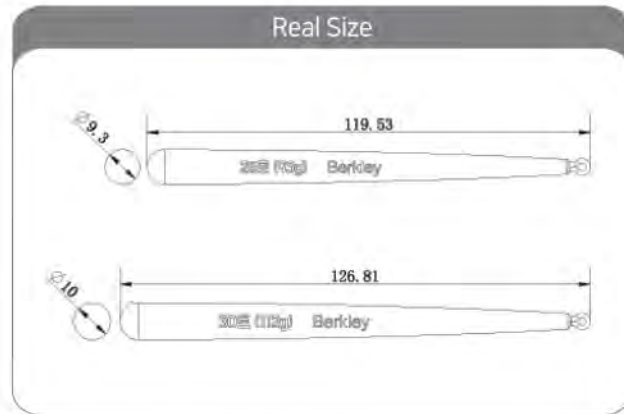

타치 지그 | Tachi Jig NEW

갈치 풀치에 딱 맞는 전용 지그헤드의 등장! 3개의 라인아이, 베이트 이탈방지 기능이 추가되어 손실을 최소화

TCJG 주문단위 : 10개
3~7g/4pcs 6,000원
9~13g/3pcs

미드 지그 | Mid Jig NEW

송어, 배스에 딱 맞는 국내형 미드스트롤링 전용 지그헤드 훅!

MDJH 주문단위 : 10개
5개/팩 5,000원

1/64 (0.4g) 훅 사이즈 #3 (1559877)
1/32 (0.8g) 훅 사이즈 #3 (1559878)
1/24 (1.2g) 훅 사이즈 #3 (1559879)

텅스텐 오모리그 싱커 | Tungsten Omorig Sinker NEW

오모리그 전용 텅스텐 싱커로 더 빨리 원하는 수심층으로 내리고 조류의 저항을 최소화하여 입질 민감도를 높인다

TOMS 주문단위 : 3개
1개/팩 25호 / 30,000원
30호 / 35,000원

버클리 텅스텐 오모리그 싱커 25호(93g) (1569622)
버클리 텅스텐 오모리그 싱커 30호(112g) (1569623)

퓨전19 드롭샷 | FUSION 19 DROPSHOT

다운샷 및 드롭샷, 와키리그, 네코리그 등 다양한 용도로 사용되는 훅, 물속에서 힘을 수평으로 유지시키도록 설계된 바디 구조

주문번호	제품명	사이즈	수량	주문수량	희망소비자가격
1362190	FSN19DRSH2/0	2/0	7	6	3,500원
1362191	FSN19DRSH1/0	1/0	7	6	3,500원
1362192	FSN19DRSH1	1	8	6	3,500원
1362193	FSN19DRSH2	2	8	6	3,500원

퓨전 19 피네스 와이드 갭 | FUSION 19 FINESSE WIDE GAP

헤비커버도 공략 가능한 강력한 피네스 훅

주문번호	제품명	사이즈	수량	주문수량	희망소비자가격
1405878	FSN19FWG2	2	8	6	4,000원
1405879	FSN19FWG1	1	6	6	4,000원
1405880	FSN19FWG1/0	1/0	6	6	4,000원

퓨전19 스웜베이트 | FUSION 19 SWIMBAIT

스웜베이트 및 중형 웜을 장착하기 용이한 스크류 락 장착으로 정확한 웜 장착과 운용중의 이탈을 방지한다

주문번호	제품명	사이즈	수량	주문수량	희망소비자가격
1365483	FSN19SWB6/0	6/0	4	6	4,000원
1365484	FSN19SWB5/0	5/0	4	6	4,000원
1365485	FSN19SWB4/0	4/0	4	6	4,000원
1365486	FSN19SWB3/0	3/0	4	6	4,000원

퓨전19 EWG | FUSION 19 EWG

소프트베이트(웜)에 대응하는 훅 중 가장 인기 있는 다목적 훅, 빠른 훅셋을 위한 작은 직경

주문번호	제품명	사이즈	수량	주문수량	희망소비자가격
1362168	FSN19EWG5/0	5/0	6	6	4,000원
1362169	FSN19EWG4/0	4/0	6	6	4,000원
1362170	FSN19EWG3/0	3/0	6	6	4,000원
1362171	FSN19EWG2/0	2/0	7	6	4,000원
1362172	FSN19EWG1/0	1/0	7	6	4,000원

퓨전19 오프셋 웜 | FUSION 19 OFFSET WORM

관통력을 증시킨 소프트베이트 전용 훅, 섬세하고 예민한 낚시에 적합한 훅

주문번호	제품명	사이즈	수량	주문수량	희망소비자가격
1362185	FSN19OFFW5/0	5/0	6	6	4,000원
1362186	FSN19OFFW4/0	4/0	6	6	4,000원
1362187	FSN19OFFW3/0	3/0	6	6	4,000원
1362188	FSN19OFFW2/0	2/0	7	6	4,000원
1362189	FSN19OFFW1/0	1/0	7	6	4,000원

퓨전19 슈퍼라인 EWG | FUSION 19 SUPERLINE EWG