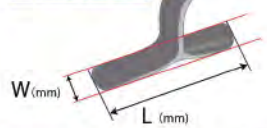

PURE FISHING KOREA Spinning REEL (PENN)

알려드립니다

모든 펜릴은 PENN社의 본사가 소재해 있는 미국 필라델피아에서 기획되었습니다. 관련하여, 파워풀한 미국 낚싯대를 기반으로 릴핏이 디자인으로 된 관계로, 간혹 낚싯대 릴시트에 맞지 않는 경우가 있습니다. 따라서, 릴 선택시 하기의 낚싯대 릴시트를 참고해주시요.

릴 사이즈	릴핏 사이즈 L(mm)	릴핏 사이즈 W(mm)	가능 최소 Fuji 릴시트 사이즈	릴시트 후드 L1(mm)	H1	H2
5500, 6500, 6500HS	72	16	DSP 18	72	40	65
7500, 8500, 8500HS	75	17	DSP 18	75	42	68

릴핏 사이즈 정보