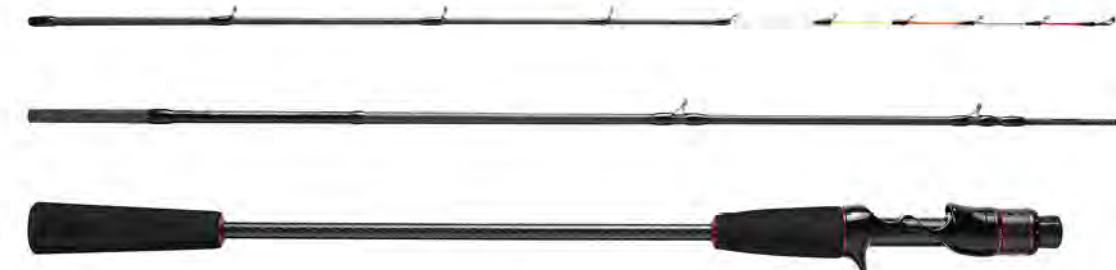

*A/S 비용 50% 할인 보증카드 발급

푸네마스터 코이카 퍼플에디션 | Fune Mater Kouika Purple Edition NEW

이미 검증된 TAF블랭크의 순발력과 뛰어난 감도 ▶ 고급 전용 원통케이스 증정

FMIC-170S/P ▶ 최적의 길이와 파워로 다양한 수심에서 갑오징어 게임을 즐기는 올라운드 모델

주요코드	제품명	전체길이(ft)	점음길이(cm)	타입	자중(g)	선경(mm)	원경(mm)	질수	적정 상투무게(호)	라인(호)	액션	제법	비행소비/자가격
1563049	FMIC-170S - P	5'7" / 170	100	베이트	100	1.2	7.3	세미버트	Max 20	Max 1.0	8 : 2	글라스 솔리드 팁	399,000원

*보증카드 제공 / 1회 무상치리

푸네 마스터 이이다코 | Fune Master IIDAKO

초경량, 넘치는 파워. TAF 블랭크의 색다른 매력에 빠져보자 ▶ 고급 전용 원통케이스 증정

- FMIC-163S (The "Miracle Compact") ▶ 160모델의 밸런스과 감도는 유지한채 보관과 이동이 편리한 모바일모델 재탄생! 보관과 이동이 편리한 컴팩트 모델
- FMIC-170S (The "Ika Punch") ▶ 더욱 예민해진 탄력성과 스피어릴 가이드 시스템으로 다양한 수심의 갑오징어를 노리는 갑오징어 전용 모델
- FMIC-140S (The "Quick Move") ▶ 주꾸미가 작은 시즌 초반, 얇은 수심에서 좀 더 예민하게 느끼고 마릿수를 위한 빠른 전개에 필요한 속공모델
- FMIC-160S (The "Best Balance") ▶ 언제 어디서든 어떤 상황이든 초 고감도와 초경량화의 중심을 찾은 최고의 밸런스를 자랑하는 올타임 베스트모델
- FMIC-180S (The "Kouika Special") ▶ 갑오징어 전용 다운샷체비 운용시 이카편치를 느끼는 감도와 속킹 전달력이 뛰어난 장점의 갑오징어 스페셜 모델