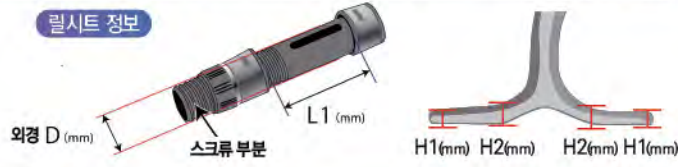

PURE FISHING KOREA Spinning REEL (PENN)

알려드립니다

모든 펜릴은 PENN社의 본사가 소재해 있는 미국 필라델피아에서 기획되었습니다. 관련하여, 파워풀한 미국 낚싯대를 기반으로 릴핏이 디자인으로 된 관계로, 간혹 낚싯대 릴시트에 맞지 않는 경우가 있습니다. 따라서, 릴 선택시 하기의 낚싯대 릴시트를 참고해주시요.

릴 사이즈	릴핏 사이즈 L(mm)	릴핏 사이즈 W(mm)	가능 최소 Fuji 릴시트 사이즈	릴시트 후드 L1(mm)	H1	H2
5500, 6500, 6500HS	72	16	DSP 18	72	40	65
7500, 8500, 8500HS	75	17	DSP 18	75	42	68

릴핏 사이즈 정보

릴시트 정보