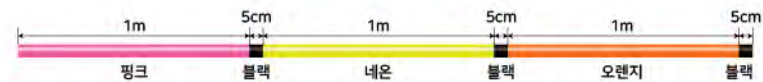

Egisys 에기시스 슈퍼소프트8 150m(EGISYS SuperSoft8 150m) : 에깅 전용 라인

* Egisys(에기시스)는 아부타르시아의 에깅 전문 브랜드입니다.

세계 최고 PE라인 원사인 [다이아미] 중에서 가장 슈퍼 등급을 사용한, 세계 최고 수준의 에깅전용 라인. 3가지 칼라가 교차하도록 설계하여 거리를 측정하기 쉽고 시인성 또한 최고로 높게 하여 밤과 낮의 에깅낚시 모두 최고의 활약을 하는 프리미엄 에깅라인.