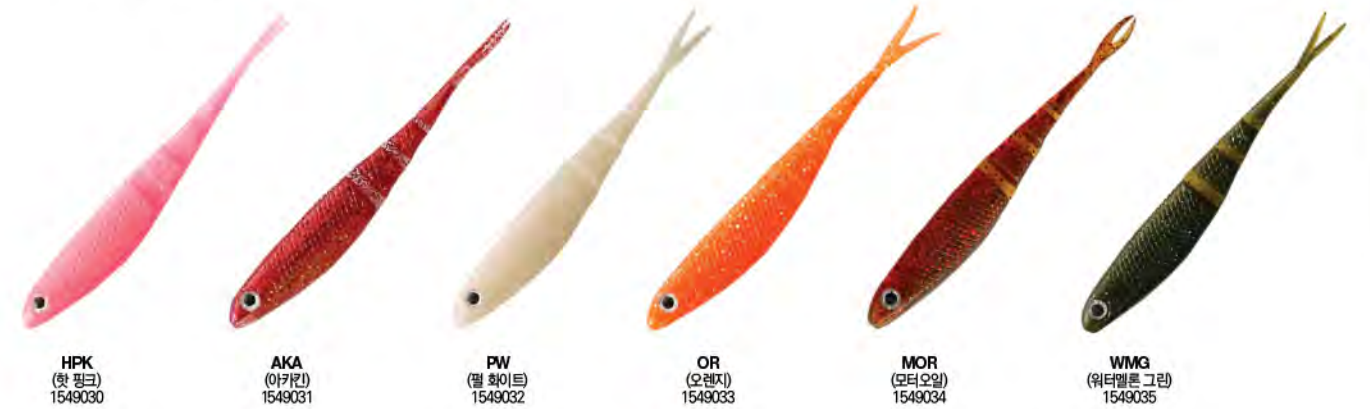

추가모뎀

저크셰드, 이제는 생미끼의 리얼함으로 즐겨라

6개/1팩 주문단위 : 6개
PBPPJS5 9,000원

파워 저크웨드 7인치 HD | Power Jerk Shad HD 7inch 추가모델

더 리얼한 대광어 타겟의 저크웨드의 등장! 대광어가 주로 먹는 베이트 파쉬의 사이즈와 같다!

5개 / 1팩 주문단위 : 6개
PBBPJS7-HD 10,000원

웨이브 웨드 슬림 HD 5인치 | Wave Shad Slim HD 5inch 추가모델

웨이브웨드에 날렵한 리얼함을 더했다.

8개 / 1팩 주문단위 : 6개
PBWSS5-HD 10,000원

파워 저크웨드 7인치 | Power Jerk Shad 7inch

대광어 타겟의 저크웨드의 등장!

5개 / 1팩 주문단위 : 6개
PBBPJS7 9,000원

웨이브 웨드 슬림 5인치 | Wave Shad Slim 5inch

웨이브웨드에 날렵한 리얼함을 더했다.

8개 / 1팩 주문단위 : 6개
PBWSS5 9,000원

웨이브 웨드 5인치 | WAVE SHAD 5"

가장 리얼한 웨이브 수중액션으로 대광어를 유혹한다.

PBWS5 6개/팩 주문단위 : 6개
9,000원

파워 저크웨드 테일 4.5인치 HD | Power Jerk Shad Tail 4.5inch

추가모델

현란한 리얼 꼬리액션으로 예민한 대광어를 노린다.

6개/1팩 주문단위 : 6개
PBBPJT4.5-HD 10,000원

HDMKL (HD 고등어) 1559867, HDDLF (HD 민새7) 1559868, HDQZS (HD 전야) 1559869, HDLSL (HD 개나리) 1563092, HDGB (HD 망둥이) 1563093